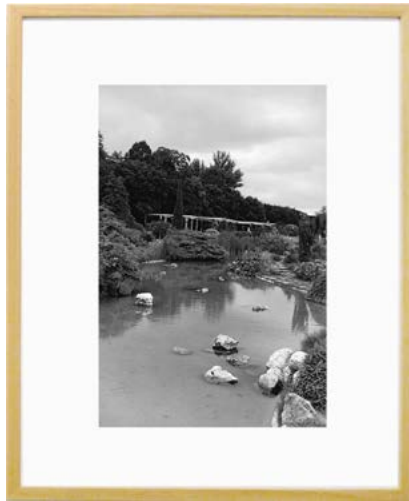

La mission *France(s)* territoire liquide

Beatrix von Conta, François Deladerrière,
Bernard Plossu

GRAND LYON
la métropole

France(s)
territoire
liquide

VITRINE

© François Deladerrière
Delta

© Bernard Plossu
REFUGES
Ricou, Massif Cerces / Mont Thabor,
Alpes, 2006

© Beatrix von Conta
Flux
Port de Marseille, 2011

10 06 72

Le Réverbère

Arièle BONZON
Vues d'ici

ENTRÉE

Bernard Plossu

Refuge du Soreiller,
Massif des Écrins, Alpes, 2003

Ayous, Pyrénées, 2011