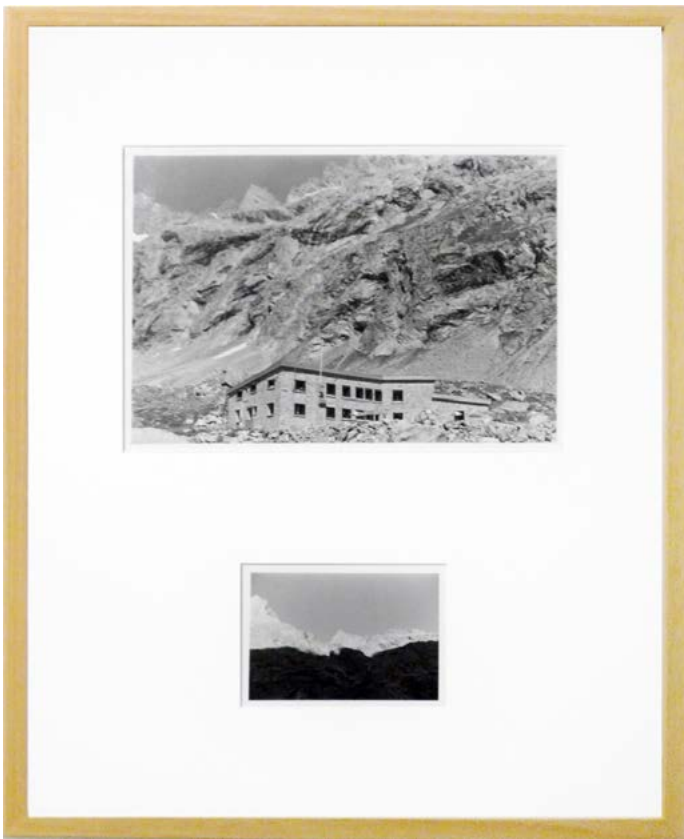

Chatelleret,
Massif des Écrins, Alpes, 2001