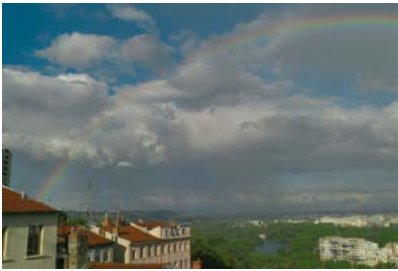

La mission *France(s)* territoire liquide

Beatrix von Conta, François Deladerrière,
Bernard Plossu

GRAND LYON
la métropole

France(s)
territoire
liquide

VITRINE

© François Deladerrière
Delta

© Bernard Plossu
REFUGES
Ricou, Massif Cerces / Mont Thabor,
Alpes, 2006

© Beatrix von Conta
Flux
Port de Marseille, 2011

10 06 72

Le Réverbère

Arièle BONZON
Vues d'ici

ENTRÉE

Bernard Plossu

Refuge du Soreiller,
Massif des Écrins, Alpes, 2003

Ayous, Pyrénées, 2011