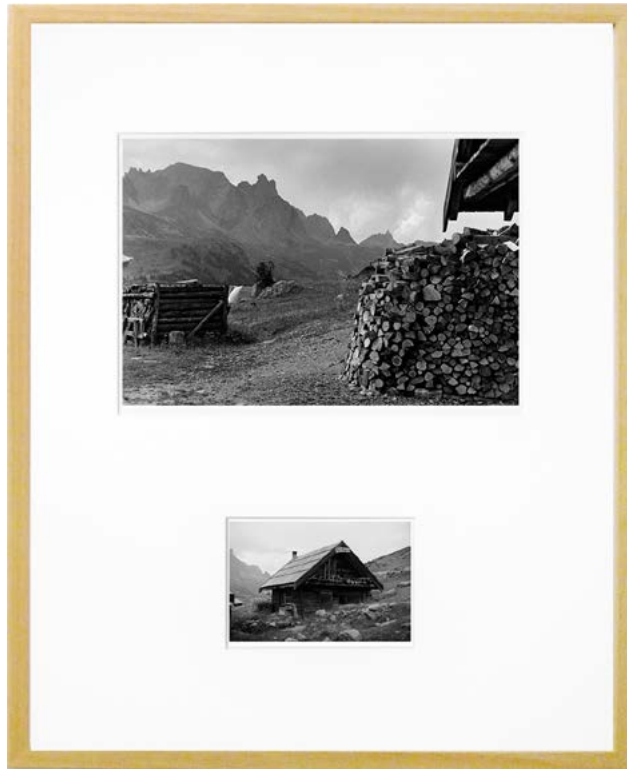

La mission *France(s)* territoire liquide

Beatrix von Conta, François Deladerrière,
Bernard Plossu

GRAND LYON
la métropole

France(s)
territoire
liquide

VITRINE

© François Deladerrière
Delta

© Bernard Plossu
REFUGES
Ricou, Massif Cerces / Mont Thabor,
Alpes, 2006

© Beatrix von Conta
Flux
Port de Marseille, 2011

10 06 72

Le Réverbère

Arièle BONZON
Vues d'ici

ENTRÉE

Bernard Plossu

Refuge du Soreiller,
Massif des Écrins, Alpes, 2003

Ayous, Pyrénées, 2011