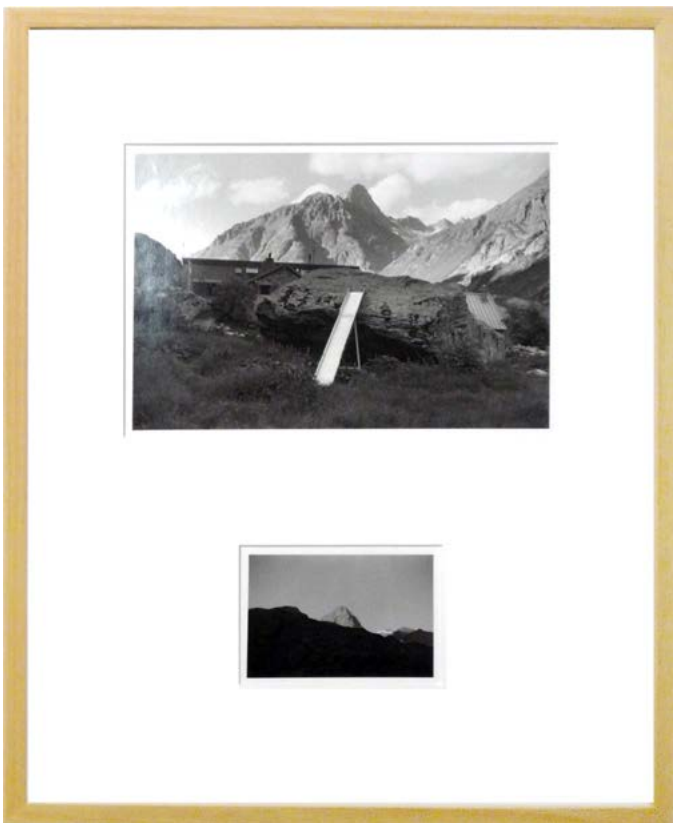

La mission *France(s)* territoire liquide

Beatrix von Conta, François Deladerrière,
Bernard Plossu

GRAND LYON
la métropole

France(s)
territoire
liquide

VITRINE

© François Deladerrière
Delta

© Bernard Plossu
REFUGES
Ricou, Massif Cerces / Mont Thabor,
Alpes, 2006

© Beatrix von Conta
Flux
Port de Marseille, 2011

10 06 72

Le Réverbère

Arièle BONZON
Vues d'ici

ENTRÉE

Bernard Plossu

Refuge du Soreiller,
Massif des Écrins, Alpes, 2003

Ayous, Pyrénées, 2011