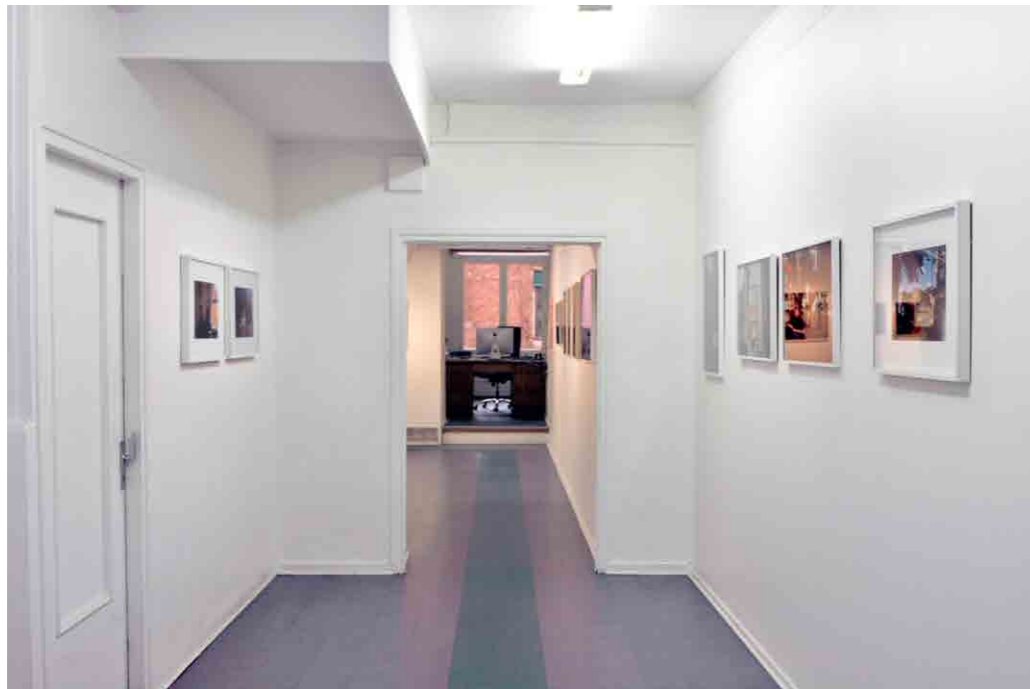

Le Réverbère

Galerie Le Réverbère
38 rue Burdeau
69001 Lyon
04 72 00 06 72
galerie-le-reverbere@wanadoo.fr
www.galerielereverbere.com

North End

Géraldine Lay

Exposition à la galerie du 28 janvier au 30 avril 2016

Vues de l'exposition

VITRINE

ENTRÉE

ESTRADE

ETAGE

PIÈCE CARRÉE