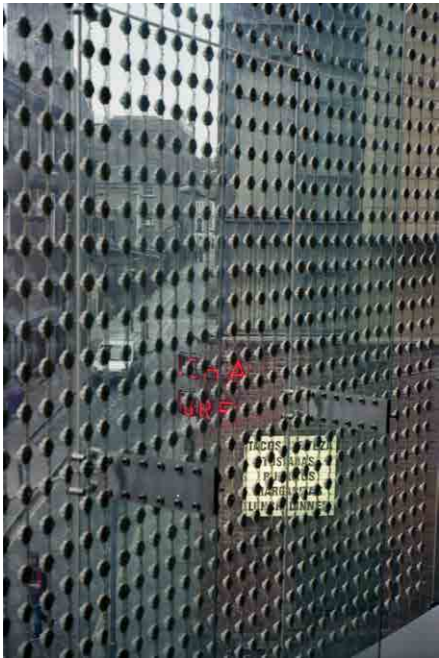

Le Réverbère

Galerie Le Réverbère
38 rue Burdeau
69001 Lyon
04 72 00 06 72
galerie-le-reverbere@wanadoo.fr
www.galerielereverbere.com

North End

Géraldine Lay

Exposition à la galerie du 28 janvier au 30 avril 2016

Vues de l'exposition

VITRINE

ENTRÉE

ESTRADE

ETAGE

PIÈCE CARRÉE