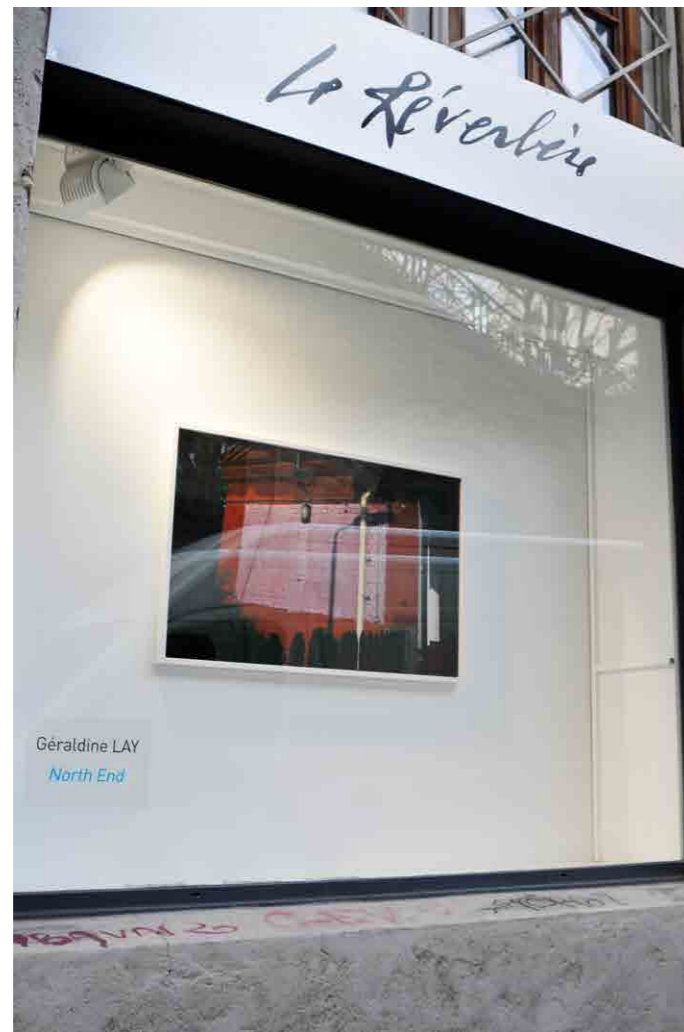

Le Réverbère

Galerie Le Réverbère
38 rue Burdeau
69001 Lyon
04 72 00 06 72
galerie-le-reverbere@wanadoo.fr
www.galerielereverbere.com

North End

Géraldine Lay

Exposition à la galerie du 28 janvier au 30 avril 2016

Vues de l'exposition

VITRINE

ENTRÉE

ESTRADE

ETAGE

PIÈCE CARRÉE