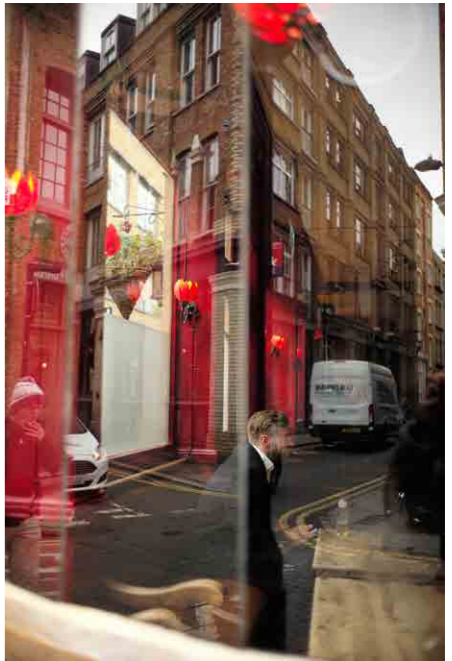

Le Réverbère

Galerie Le Réverbère
38 rue Burdeau
69001 Lyon
04 72 00 06 72
galerie-le-reverbere@wanadoo.fr
www.galerielereverbere.com

North End

Géraldine Lay

Exposition à la galerie du 28 janvier au 30 avril 2016

Vues de l'exposition

VITRINE

ENTRÉE

ESTRADE

ETAGE

PIÈCE CARRÉE