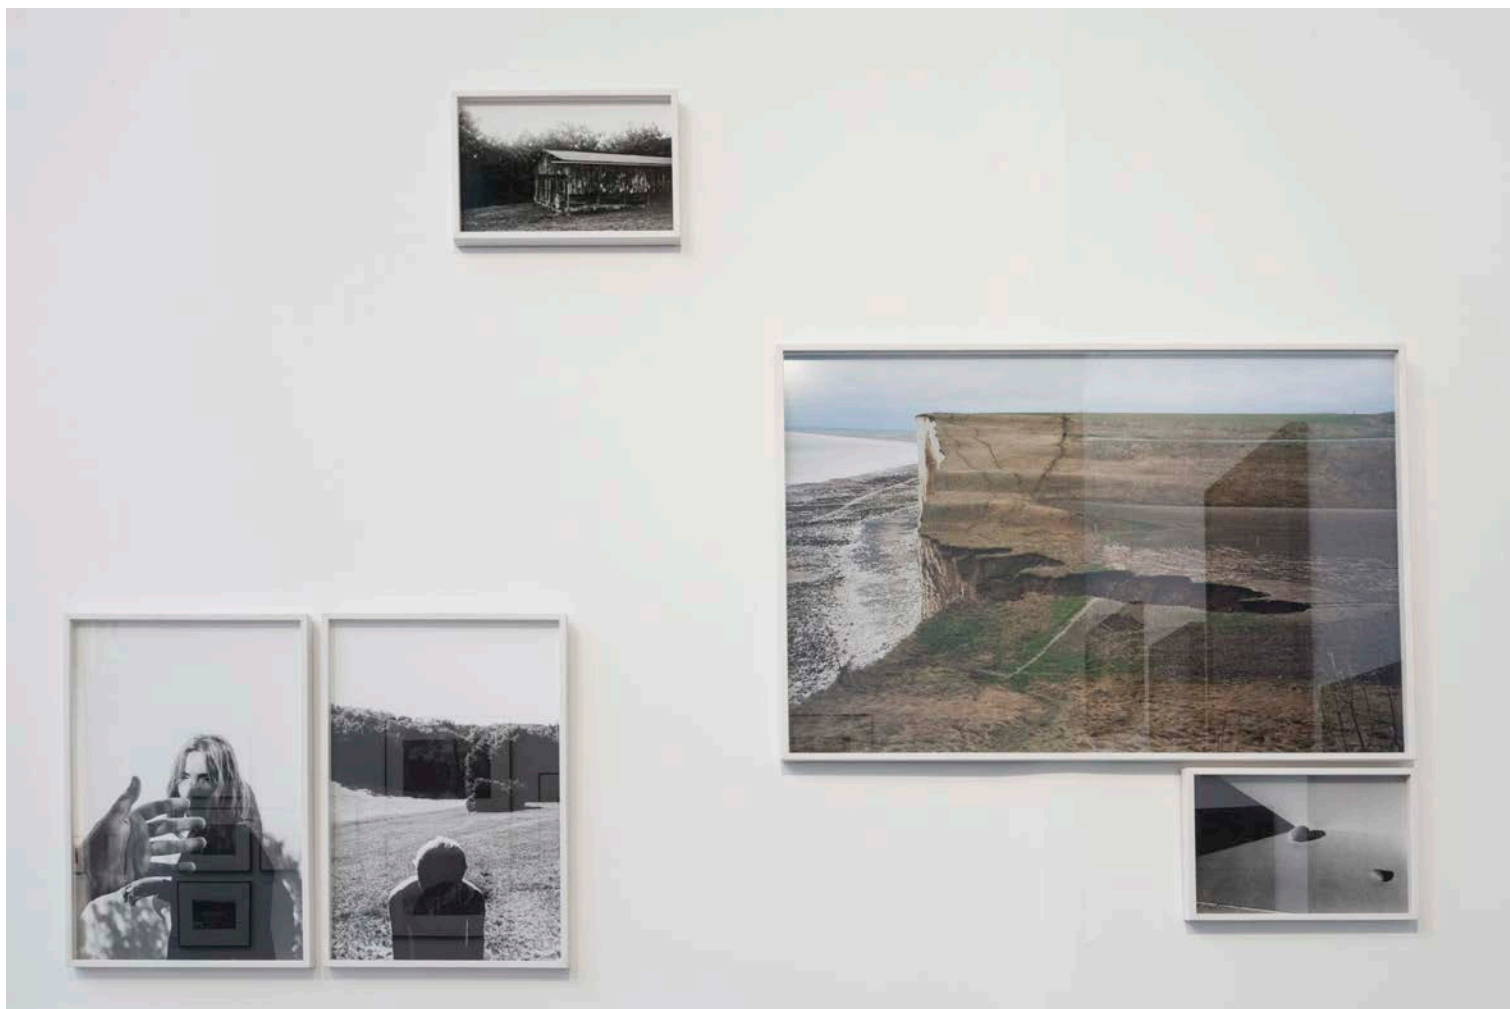

Julien MAGRE

PARIS
PHOTO

Vue d'accrochage Paris Photo 2019
Galerie Le Réverbère, Lyon
Stand D04

© Julien Magre
Soeur, frère, 2019
20 x 30 cm

© Julien Magre
Troubles, 2013
60 x 90 cm

© Julien Magre
Elles, 2008
14 x 20 cm