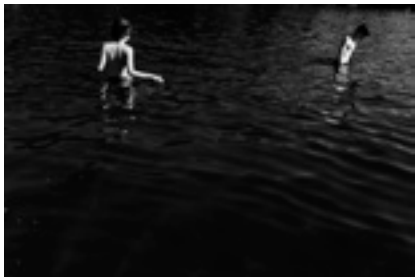

© Julien Magre
Soeur, frère, 2019
14 x 20 cm