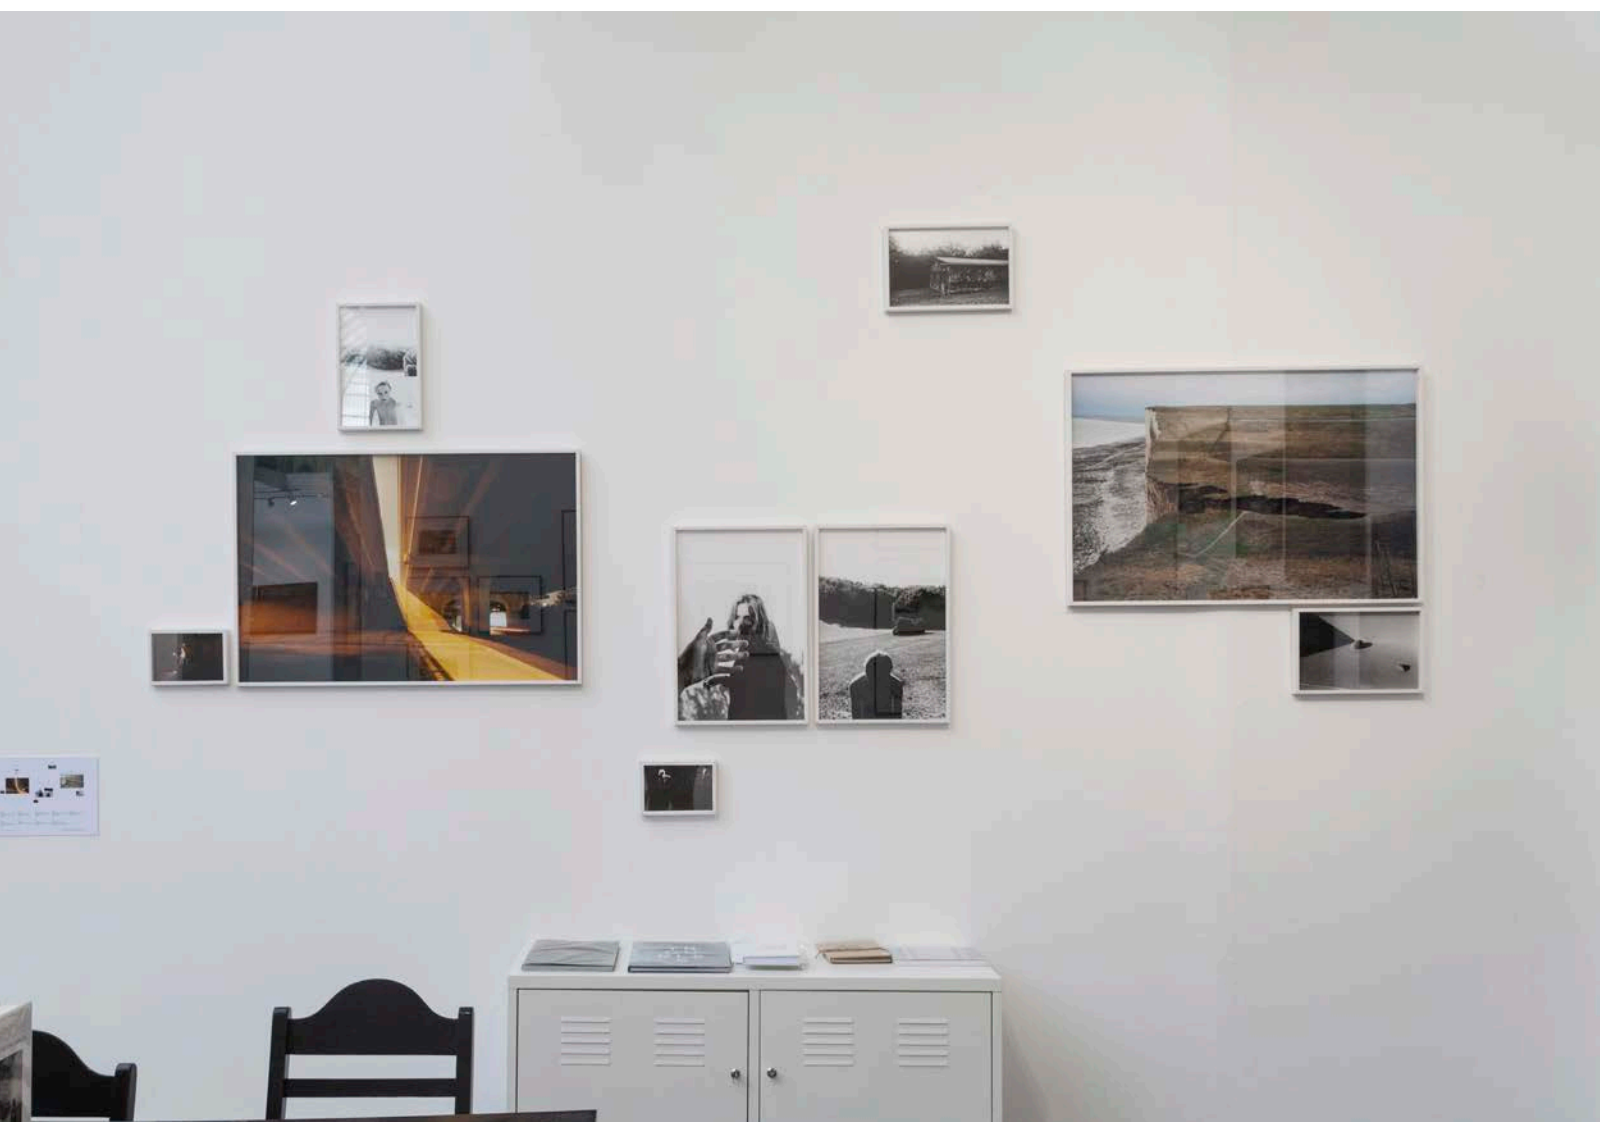

Julien MAGRE

PARIS
PHOTO

Vue d'accrochage Paris Photo 2019
Galerie Le Réverbère, Lyon
Stand D04