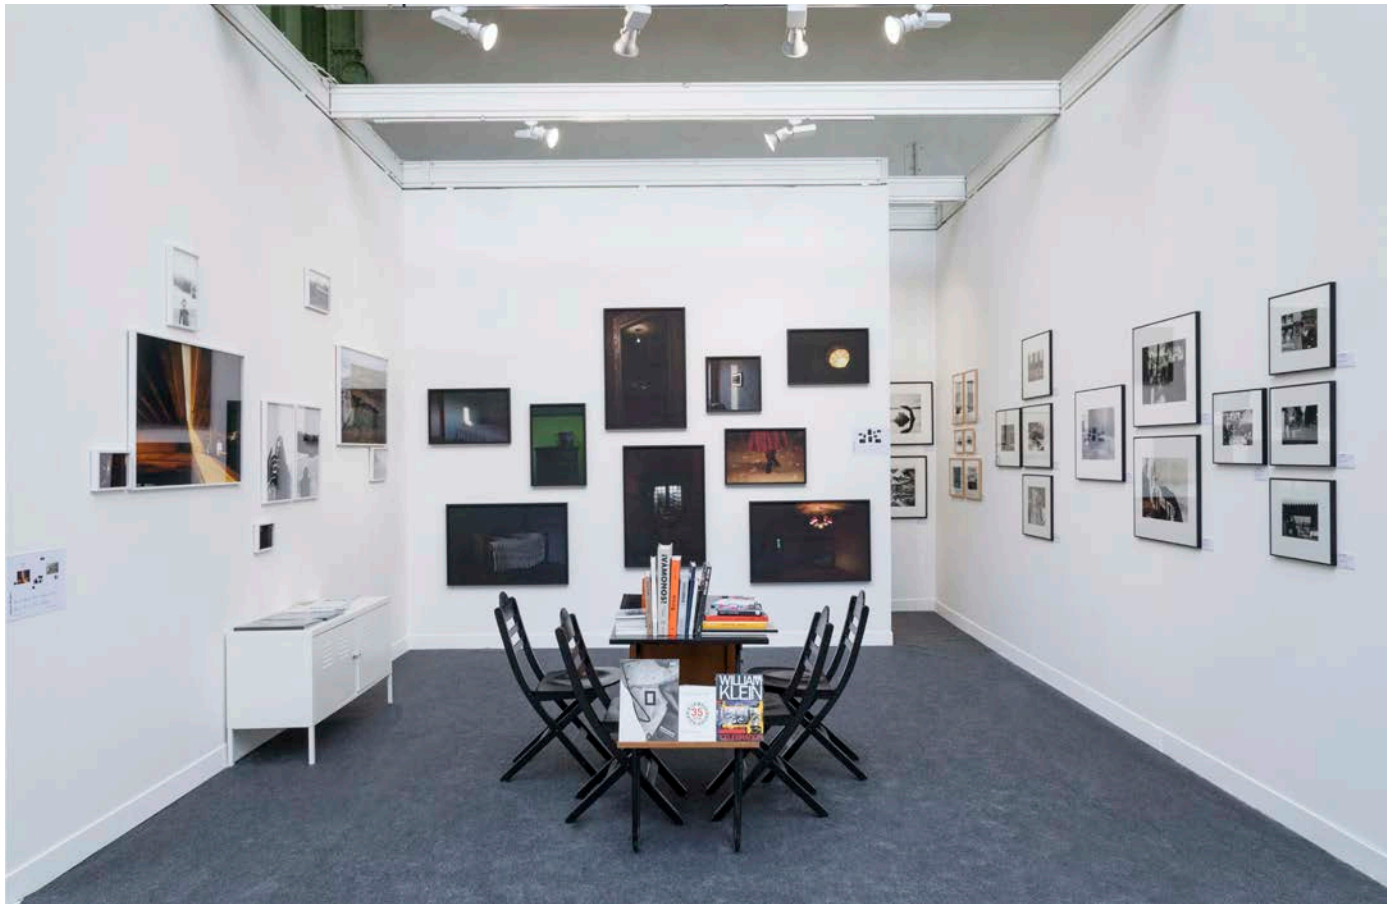

Le Réverbère

**GALERIE
LE RÉVERBÈRE**
CATHERINE DÉRIOZ
JACQUES DAMEZ
38, RUE BURDEAU
69001 LYON
+33 (0)4 72 00 06 72
+33 (0)6 08 55 91 78
galerie-le-reverbere
@wanadoo.fr
galeriereverbere.com

PARIS
PHOTO