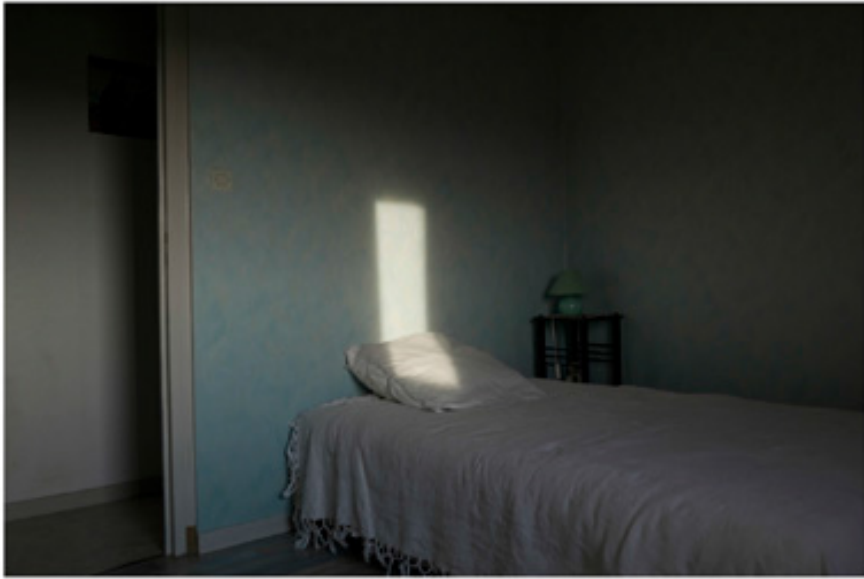

© Julien Magre
Soeur, frère, 2019
20 x 30 cm

© Julien Magre
Les travailleurs de la mer, 2013
60 x 90 cm

© Julien Magre
La moindre lumière, 2018
20 x 30 cm

Arièle BONZON

PARIS
PHOTO

Vue d'accrochage Paris Photo 2019
Galerie Le Réverbère, Lyon
Stand D04