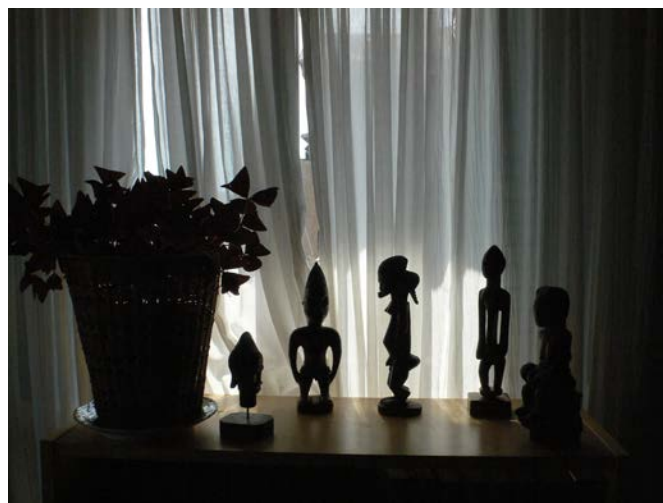

© Arièle Bonzon
{ intérieur } 04.07.09 - 15:19
30 x 40 cm