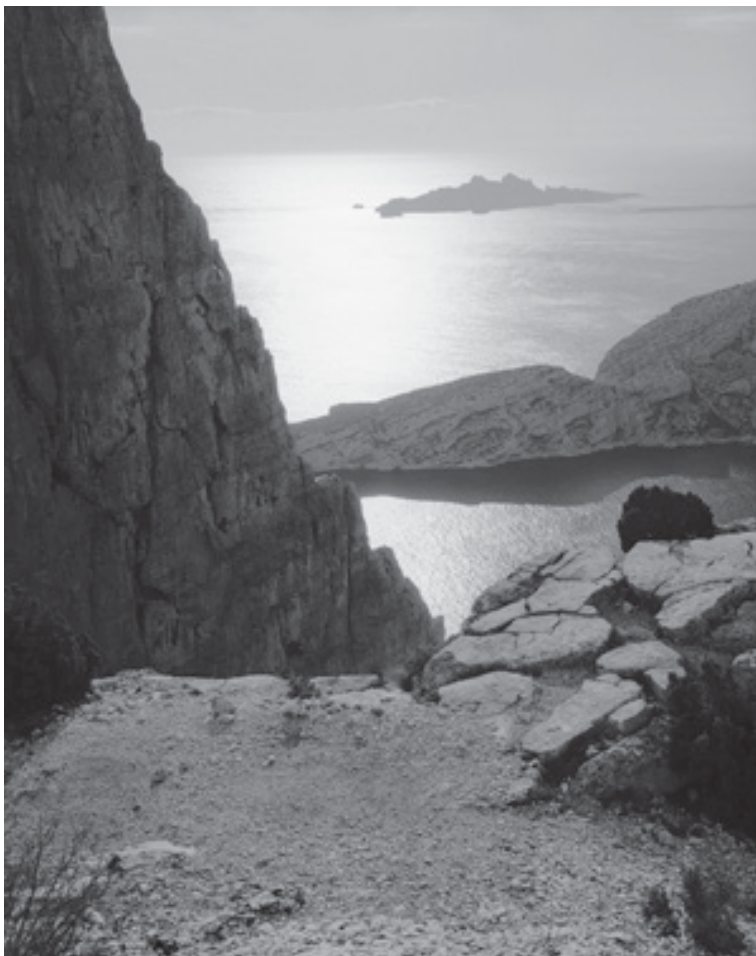

© Arno Rafael MINKKINEN
Kuopio, 1991
40 x 50 cm

Mur extérieur

PARIS
PHOTO

Frédéric BELLAY

Vue d'accrochage Paris Photo 2019
Galerie Le Réverbère, Lyon
Stand D04

© Frédéric Bellay, *Gouverné par le vent*. Calanques, 2007-2011
50 x 75 cm

© Frédéric Bellay, *Gouverné par le vent*. Calanques, 2007-2011
50 x 75 cm

© Frédéric Bellay
Gouverné par le vent.
Calanques, 2007-2011
30 x 40 cm

© Frédéric Bellay
Gouverné par le vent.
Calanques, 2007-2011
30 x 40 cm