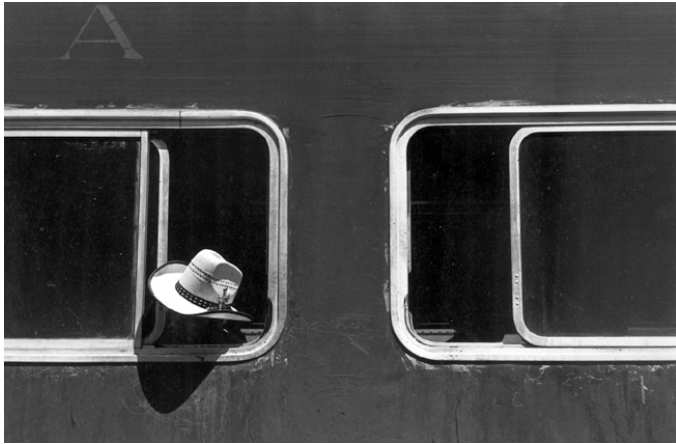

Baudoin LOTIN

PARIS
PHOTO

Vue d'accrochage Paris Photo 2019
Galerie Le Réverbère, Lyon
Stand D04

© Baudoin Lotin
Hidalgo del Parral, Chihuahua, Mexique, 2001
24 x 30 cm

© Baudoin Lotin
San Rafael, Sierra Madre occidentale, Mexique, 1982
24 x 30 cm