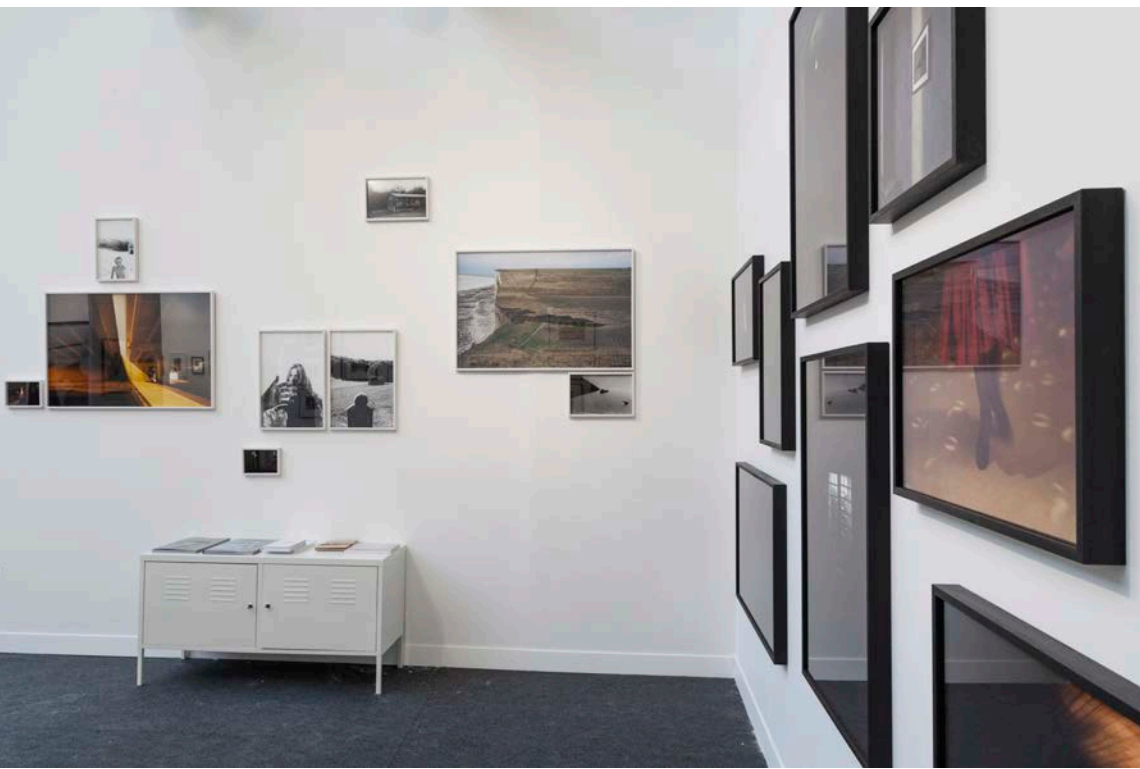

Julien MAGRE

PARIS
PHOTO

Vue d'accrochage Paris Photo 2019
Galerie Le Réverbère, Lyon
Stand D04

© Julien Magre
Soeur, frère, 2019
20 x 30 cm

© Julien Magre
Troubles, 2013
60 x 90 cm

© Julien Magre
Elles, 2008
14 x 20 cm