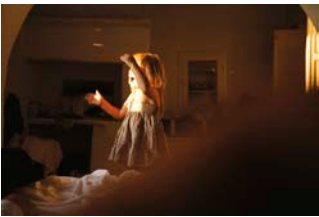

Julien MAGRE

PARIS
PHOTO

Vue d'accrochage Paris Photo 2019
Galerie Le Réverbère, Lyon
Stand D04

© Julien Magre
Soeur, frère, 2019
20 x 30 cm

© Julien Magre
Troubles, 2013
60 x 90 cm

© Julien Magre
Elles, 2008
14 x 20 cm