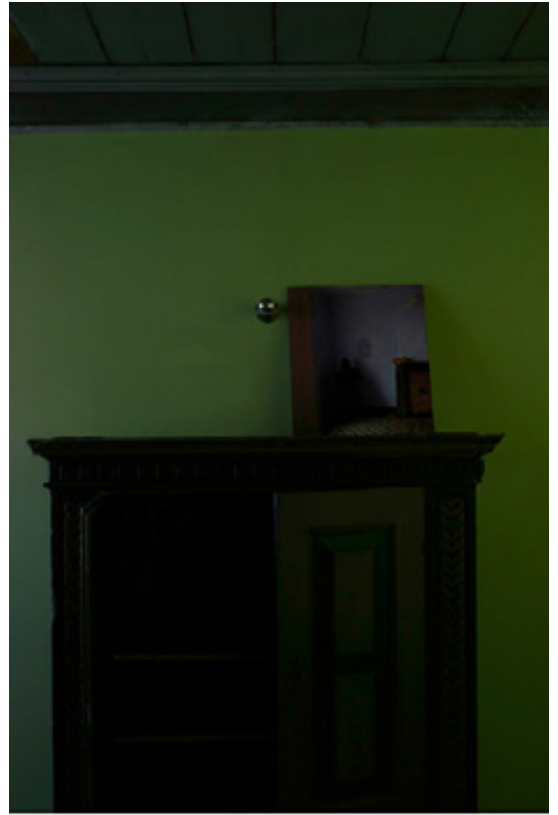

Vue d'accrochage Paris Photo 2019
Galerie Le Réverbère, Lyon
Stand D04

© Arièle Bonzon
{ intérieur } 18.09.10 - 18: 24
60 x 40 cm