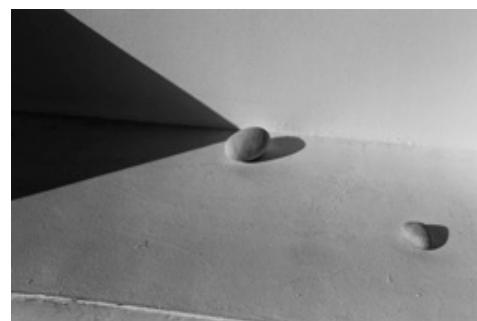

© Julien Magre
La moindre lumière, 2018
20 x 30 cm