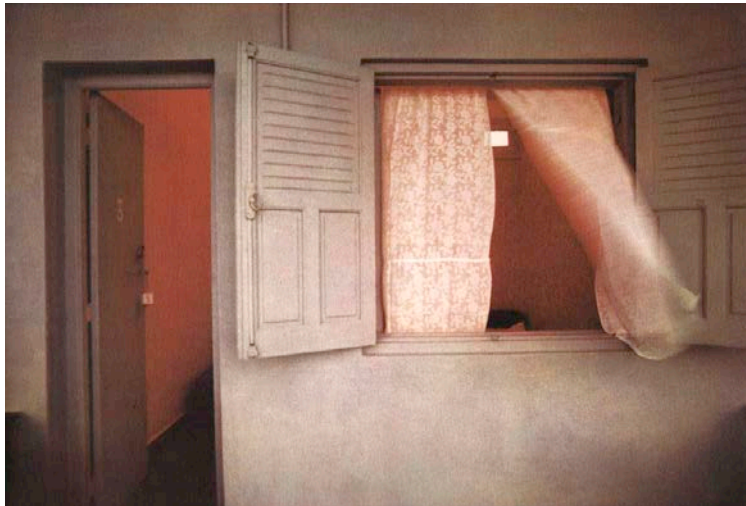

© Bernard Plossu
Maroc, 1975
Tirage Fresson, vintage 1976
24 x 30 cm