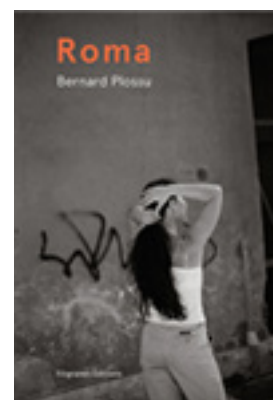

Bernard Plossu
Roma
Filigranes, 2019
43 €